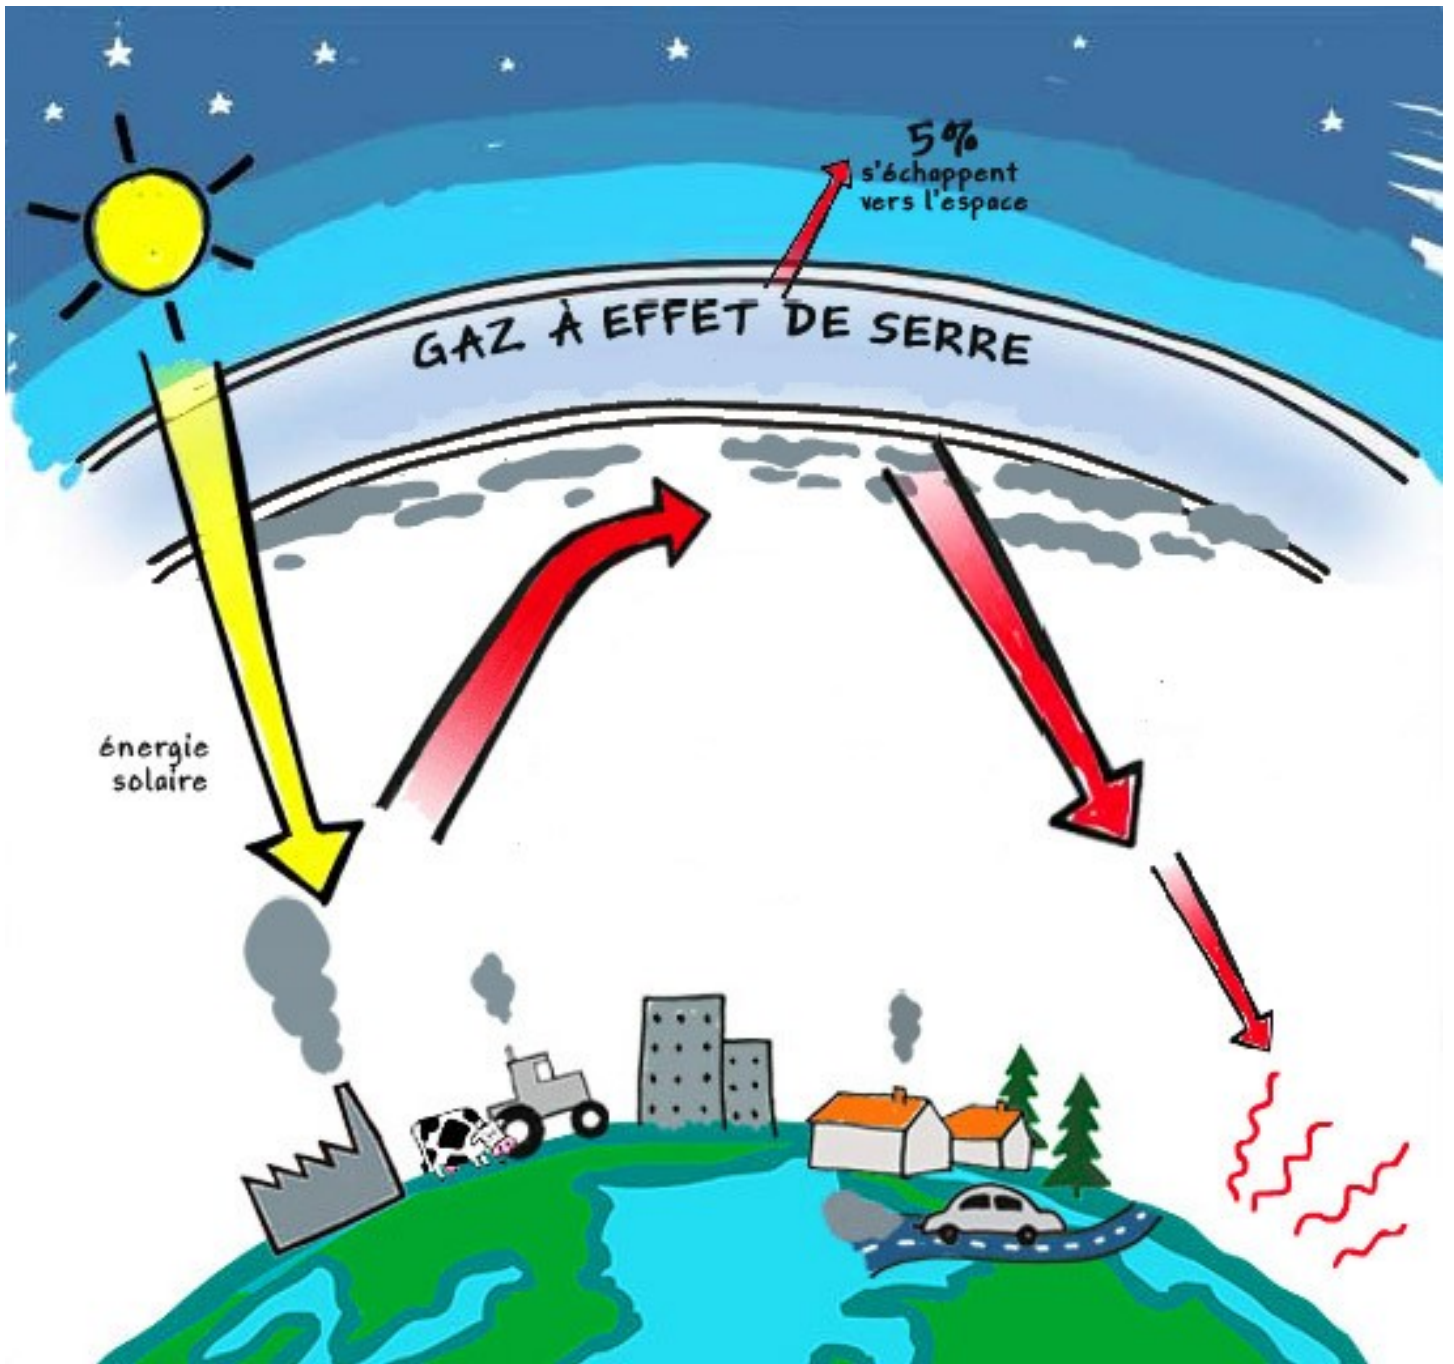

RETWEETS

74,173

LIKES

42,115

8:15 PM - 6 Nov 2012

74K

42K

Traduction du Tweet : **L'idée de réchauffement climatique a été créée par les Chinois.**

Travail demandé : Rédigez un tweet à l'attention M Trump dans lequel vous lui expliquerez pourquoi la température moyenne augmente depuis une trentaine d'année.

Allez vous diffuser le tweet de M Trump sur vos réseaux sociaux (justifier) ?

Aide 1

Aide 2 vidéo

source : <https://www.youtube.com/watch?v=Tfu2K3dOrqI>

Aide 3 : Proposition de plan (à coller)

- 1) Expliquez comment fonctionne l'effet de Serre (*mots clés proposés : chaleur- température-dioxyde de carbone*)
- 2) Expliquez pourquoi l'effet de serre augmente (*mots clés proposés : voiture- usines- pollution-rejet de dioxyde de carbone-activités humaines*)
- 3) Expliquez pourquoi le Tweet de M Trump n'est pas correct et donnez votre avis.